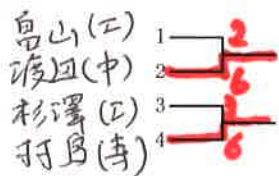

- 山崎碧 市立函館 44
- 萩野祥天人 函工 45
- 横田竜馬 知内 46
- 齊藤章晴 ラ・サ中 47
- 西條響 七飯 48
- 藤田侑也 函工 49
- 鈴木賢人 市立函館 50
- 相原蓮 函柏稜 51
- 菅野稜太 高専 52
- 鈴木翔 ラ・サ 53
- 筑前幸也 中部 54
- 天木陽叶 七飯 55
- 小林勝也 中部 56
- 岡田峻 西 57
- 横山翼 市立函館 58
- 山川航平 函商 59
- 酒谷敬太 函工 60
- 高瀬輝 ラ・サ 61
- 菊地陽平 有斗 62
- 中濱慶太 函工 63
- 坂口颯麻 中部 64
- 羽鳥辰之介 高専 65
- 杉澤拓 函工 66
- 照井蒼大 西 67
- 武藤恭平 市立函館 68
- 對馬歩夢 高専 69
- 宮田昌佳 中部 70
- 紀谷溪太 市立函館 71
- 今岡佑 函工 72
- 佐藤堯彦 ラ・サ 73
- 古屋拓真 函工 74
- 浜田義則 中部 75
- 滝川晴生 松前テ 76
- 本間吏輝也 アクティブ 77
- 北島宗平 有斗 78
- 飯田勇希 中部 79
- 大住龍斗 七飯 80
- 稲葉一耀 市立函館 81
- 綿谷洸希 函工 82
- 藤原弘人 函工 83
- 伊藤幹太 中部 84
- 長谷川拓也 ラ・サ中 85
- 若松群人 函柏稜 86
- 徳田大和 アクティブ 87

代表決定戦