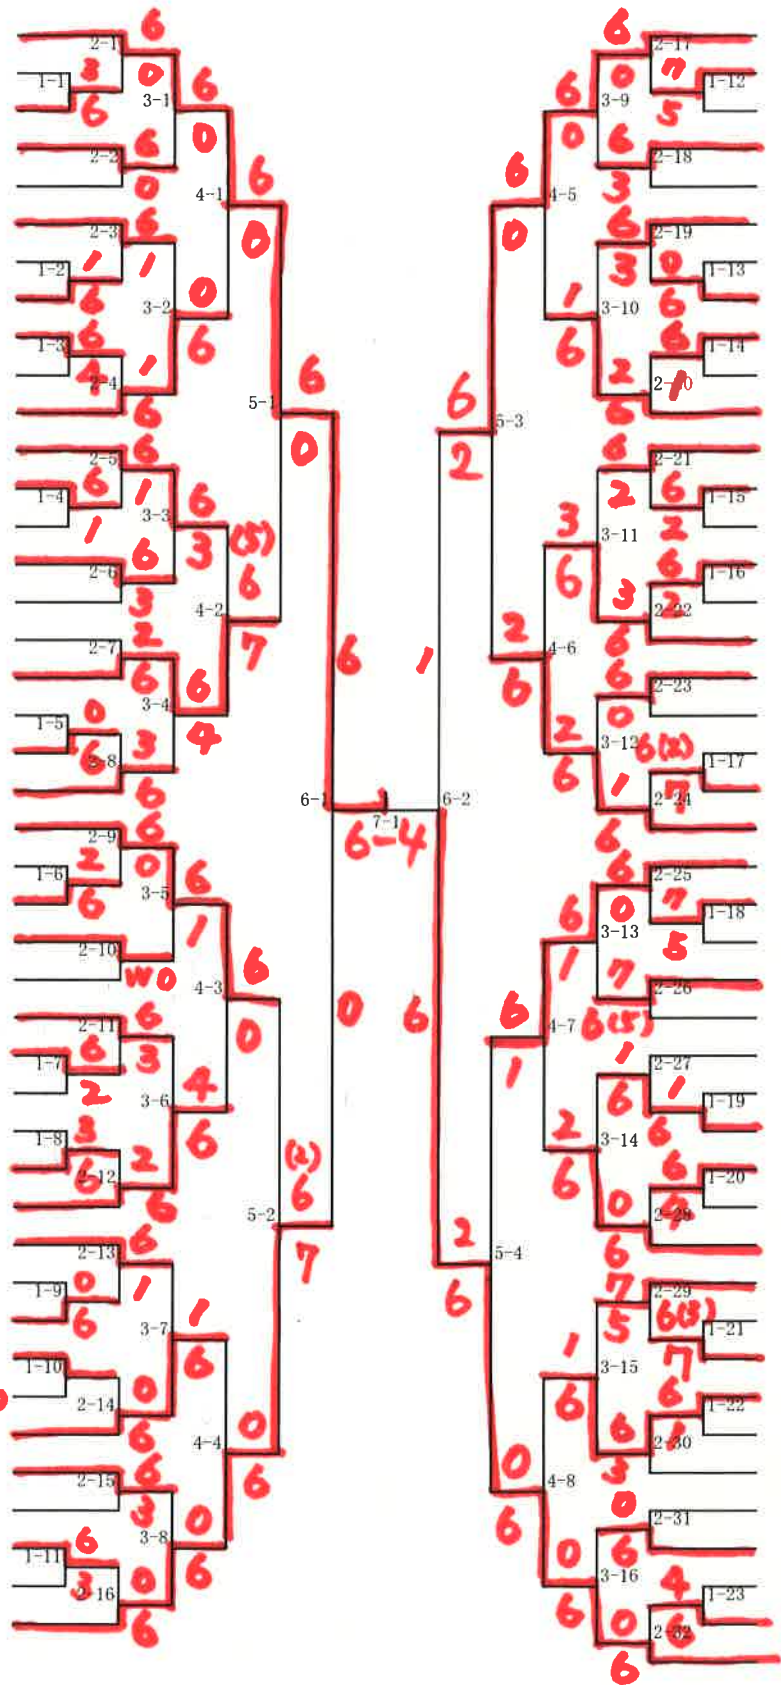

少年男子

代表6枠(代表決定戦あり)、表彰はベスト8

- 1 増田稜生 アクティブ
- 2 谷本颯大 市立函館
- 3 桜井将大 中部
- 4 木村遼太郎 函工
- 5 前田嶺央 七飯
- 6 横道康黛 ラ・サ
- 7 畑貫哉 高専
- 8 福本拓弥 函工
- 9 小川哲平 市立函館
- 10 工藤柗人 有斗
- 11 福田玲於 中部
- 12 伊藤大聖 西
- 13 国谷滉大 市立函館
- 14 丹羽朝陽 七飯
- 15 小川泰生 函工
- 16 加藤寛彬 中部
- 17 高橋柗人 函柏稜
- 18 畠山翔哉 函工
- 19 仲村和真 ラ・サ中
- 20 佐々木雄飛 中部
- 21 浦崎友彰 函商
- 22 渡部敦 中部
- 23 平井孝和 ラ・サ
- 24 三崎大夢 市立函館
- 25 村中愁 函工
- 26 笹村佑成 七飯
- 27 青山龍人 市立函館
- 28 大久保尊虎 函工
- 29 前原竜聖 ラ・サ
- 30 齋藤恭太 函工
- 31 小川修冨 高専
- 32 稲村一輝 西
- 33 赤石和瞳 アクティブ
- 34 滝谷楓磨 知内
- 35 松川智哉 市立函館
- 36 松田くろが 函工
- 37 中富大智 中部
- 38 佐々木俊輔 函柏稜
- 39 野呂章仁 中部
- 40 西川修平 ラ・サ中
- 41 佐藤奨真 函工
- 42 五島大登 七飯
- 43 谷目菜 高専

代表決定戦

少年女子

代表6枠(代表決定戦あり)、表彰はベスト8

順位	選手名	所属	QF	QF	選手名	所属	順位
1	黒崎早純	アクティブ	2-1 6	2-9 6	池田七海	白百合	20
2	川口真央	市立函館	1-1 1 0	2-9 1 6	田中心奈	七飯	21
3	三國杏奈	中部	6 3-1 6	3-5 6 4	添田優愛	函柏稜	22
4	木村亜莉沙	西	2-2 0 6	2-10 6	中 洸乃	中部	23
5	植村優菜	白百合	6 4-1 6	1-3 6 0	坂本百菜	市立函館	24
6	森蓮那	七飯	2-3 7 0	2-11 0 6	野坂真己美	西	25
7	田代楓花	白百合	5 3-2 0 6	3-6 2 6	佐藤優風	中部	26
8	後藤かれん	市立函館	2-4 6	3-6 6 1-5 6	小野寺杏奈	市立函館	27
9	布目みずほ	中部	WO	2-12 0 2	宮永玲	中部	28
10	福土綾乃	白百合	5-1 1 6-3	5-2 6	森内ひなた	白百合	29
11	黒谷梨円	高専	2-5 6 2	2-13 6	吉田 海	アクティブ	30
12	高木涼佳	中部	1-2 1 6 3-3 6	2-13 4 1 1-6 6	高嶋萌々香	市立函館	31
13	川村未夢	市立函館	2-6 2 0	3-7 0 6	吉野帆香	白百合	32
14	笈口亜吏紗	函工	6 4-2 1 6	2-14 1 6	早坂晨	中部	33
15	久保田真緒	七飯	2-7 6 0 6	4-4 6 6	森凜那	七飯	34
16	寒長紘名	西	0 2 6	2-15 6 1	長まなか	七飯	35
17	中里真麟	白百合	1-3 6 6	3-8 4 6 1-7 6	中元羽望	函工	36
18	布施千宥	市立函館	1 2-8 1 6	2-16 6 0	西川里奈	市立函館	37
19	武藤あまね	中部	6	WO	木下柚伽	中部	38
					森史佳	白百合	39

代表決定戦

布目(中)	1	6
西川(市)	2	0
森内(白)	3	6(0)
福土(白)	4	7