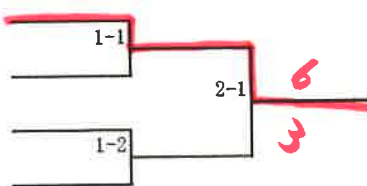

14才以下女子ダブルス

1. 1 武田理咲・池田樹花 (アクティブ)
2. 2 bye
3. 3 bye
4. 4 黒滝ななみ・黒滝すずな (ドリームJ)