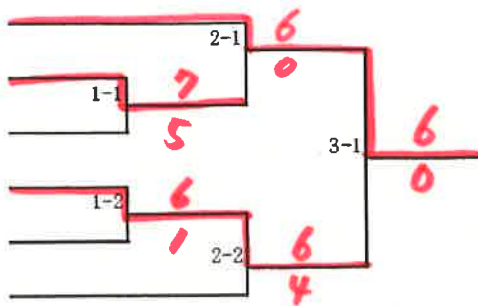

### 18才以下女子ダブルス

- 1 黒崎早絢・徳田ひな (アクティブ)
- 2 秋田真子・齊藤安夏 (市立函館)
- 3 亀谷紗希・工藤萌夏 (高専・西)
- 4 福士綾乃・森内ひなた (白百合)
- 5 鈴木花菜・小川葉奈 (西)
- 6 小仲明加莉・下村智咲 (市立函館)