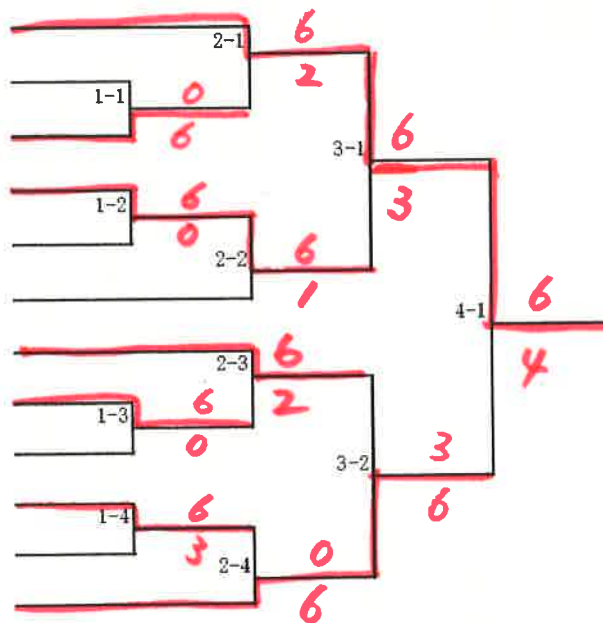

### 18才以下女子ダブルス

- 1 黒崎早絢・徳田ひな (アクティブ)
- 2 秋田真子・齊藤安夏 (市立函館)
- 3 亀谷紗希・工藤萌夏 (高専・西)
- 4 福士綾乃・森内ひなた (白百合)
- 5 鈴木花菜・小川葉奈 (西)
- 6 小仲明加莉・下村智咲 (市立函館)

### 16才以下女子ダブルス

- 1 菅 きらり・植村優菜 (白百合中)
- 2 後藤かれん・川村未夢 (市立函館)
- 3 早坂 晨・中 洗乃 (中部)
- 4 殿垣杏彩・佐藤優風 (中部)
- 5 大塚美朋・寒長絃名 (西)
- 6 森蓮那・森凜那 (七飯)
- 7 吉田 海・武田 怜 (アクティブ)
- 8 斉田しおん・林優芽 (白百合中)
- 9 久保田真緒・田岡奈々 (七飯)
- 10 福田美穂・野坂真己美 (西)
- 11 逸見珠貴・坂本百菜 (市立函館)
- 12 武藤あまね・布目みずほ (中部)

### 14才以下女子ダブルス

- 1 武田理咲・池田樹花 (アクティブ)
- 2 bye
- 3 bye
- 4 黒滝ななみ・黒滝すずな (ドリームJ)