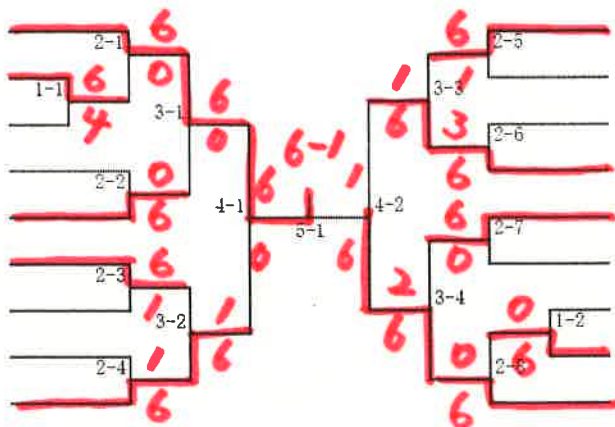

18歳以下女子シングルス

- 1 森 史佳 白百合
- 2 橋本優風 七飯
- 3 横江未友輝 高専
- 4 小椋未知瑠 市立函館
- 5 徳田ひな アクティブ
- 6 上小倉りか 市立函館
- 7 森凜那 七飯
- 8 新山実奈 知内
- 9 西岡里瑛 中部

- 10 杉山亜咲奈 高専
- 11 佐々木美紀 七飯
- 12 工藤未夢 市立函館
- 13 工藤美弓 白百合
- 14 菅原莞奈 中部
- 15 敦賀みづき 知内
- 16 岩下明日海 市立函館
- 17 宮田万由子 七飯
- 18 池田七海 白百合中