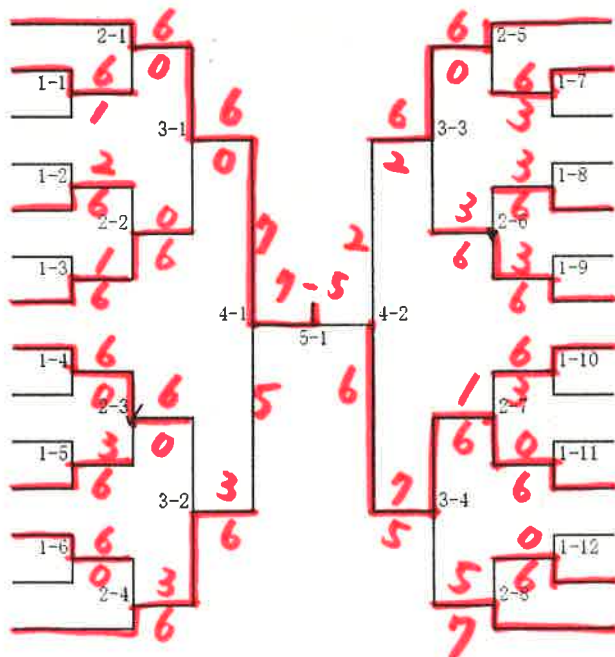

16歳以下女子シングルス

1. 1 菅 きらり 白百合中
2. 2 仙福 紗子 市立函館
3. 3 中村知果 七飯
4. 4 亀谷紗希 高専
5. 5 秋田真子 市立函館
6. 6 殿垣杏彩 中部
7. 7 鈴木花菜 西
8. 8 布目みずほ ピア
9. 9 山崎麻由 中部
10. 10 森蓮那 七飯
11. 11 齊藤安夏 市立函館
12. 12 香田しおん 白百合中
13. 13 中里真麟 ドリームJ
14. 14 吉田 海 アクティブ