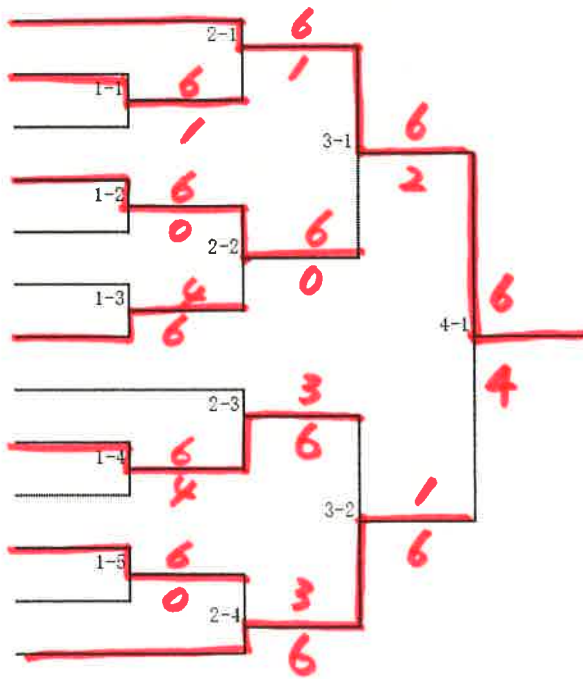

18才以下女子ダブルス

- |               |          |
|---------------|----------|
| 1 森 史佳・池田七海   | 白百合・白百合中 |
| 2 小椋未知琉・工藤未夢  | 市立函館     |
| 3 佐々木美紀・橋本優風  | 七飯       |
| 4 上小倉りか・岩下明日海 | 市立函館     |
| 5 工藤実弓・杉山亜咲奈  | 白百合・高専   |
| 6 宮田万由子・森凜那   | 七飯       |
| 7 新山実奈・敦賀みづき  | 知内       |
| 8 西岡里嗟・菅原莞奈   | 中部       |

16才以下女子ダブルス

- |               |          |
|---------------|----------|
| 1 菅 きりり・植村優菜  | 白百合中     |
| 2 秋田真子・下村智咲   | 市立函館     |
| 3 杉谷麻衣・中村知果   | 七飯       |
| 4 吉田 海・布目みずほ  | アクティブ・ピア |
| 5 山崎真由・神葵沙乃   | 中部       |
| 6 殿垣杏彩・工藤萌夏   | 中部・西     |
| 7 仙福紗子・町谷遙香   | 市立函館     |
| 8 亀谷紗希・福士綾乃   | 高専・白百合中  |
| 9 鈴木花菜・小川菜奈   | 西        |
| 10 小仲明加莉・齊藤安夏 | 市立函館     |
| 11 網塚 萌・武田 怜  | アクティブ    |
| 12 中里真麟・中村詩子  | ドリームJ    |
| 13 中村優花・武藤あまね | 中部       |