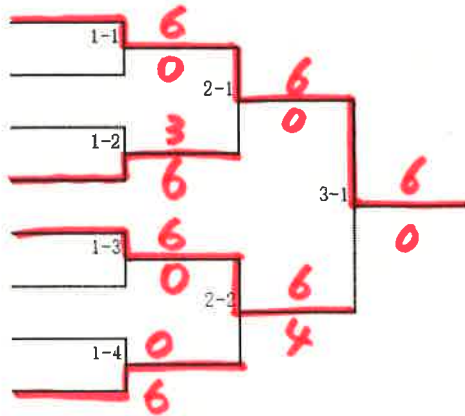

18才以下女子ダブルス

- |               |          |
|---------------|----------|
| 1 森 史佳・池田七海   | 白百合・白百合中 |
| 2 小椋未知琉・工藤未夢  | 市立函館     |
| 3 佐々木美紀・橋本優風  | 七飯       |
| 4 上小倉りか・岩下明日海 | 市立函館     |
| 5 工藤実弓・杉山亜咲奈  | 白百合・高専   |
| 6 宮田万由子・森凜那   | 七飯       |
| 7 新山実奈・敦賀みづき  | 知内       |
| 8 西岡里嗟・菅原莞奈   | 中部       |

16才以下女子ダブルス

- |               |          |
|---------------|----------|
| 1 菅 きりり・植村優菜  | 白百合中     |
| 2 秋田真子・下村智咲   | 市立函館     |
| 3 杉谷麻衣・中村知果   | 七飯       |
| 4 吉田 海・布目みずほ  | アクティブ・ピア |
| 5 山崎真由・神葵沙乃   | 中部       |
| 6 殿垣杏彩・工藤萌夏   | 中部・西     |
| 7 仙福紗子・町谷遙香   | 市立函館     |
| 8 亀谷紗希・福士綾乃   | 高専・白百合中  |
| 9 鈴木花菜・小川菜奈   | 西        |
| 10 小仲明加莉・齊藤安夏 | 市立函館     |
| 11 網塚 萌・武田 怜  | アクティブ    |
| 12 中里真麟・中村詩子  | ドリームJ    |
| 13 中村優花・武藤あまね | 中部       |