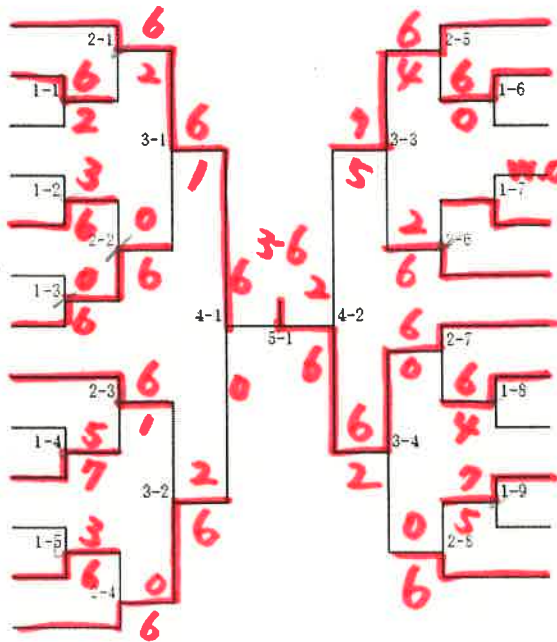

18才以下男子ダブルス

- 1 増田稜生・高野志恩 アクティブ
- 2 齋藤秀也・佐藤雅治 市立函館
- 3 佐藤 圭・高瀬 潤 ラ・サ
- 4 大倉滉平・野々村耀 函工
- 5 角田太陽・新柴遼馬 有斗
- 6 阿部智大・北村舞希 函柏稜
- 7 堀田 真・原 拓海 中部
- 8 前川純輝・杉澤 拓 ラ・サ・アクティブ
- 9 栗田寛之・田畑郭大 八雲
- 10 鳴海廉・金澤 幹 西
- 11 三上 輝・佐々木貴章 函工
- 12 斎藤海斗・亀井祐作 市立函館
- 13 室崎 颯・玉利克夫 函工・ラ・サ

16才以下男子ダブルス

- 1 野村充輝・関崎 心 中部
- 2 本田新吏・神谷龍汰 ラ・サ中
- 3 菊池健太・横山 陸 市立函館
- 4 西川健太郎・三浦大輝 中部
- 5 尾上涼太・向田智博 西
- 6 草刈輝紀・前田頼央 七飯
- 7 田淵未央・前原竜聖 ラ・サ中
- 8 亀谷優伎・一戸淳希 中部
- 9 横道康盛・若月駿亮 ラ・サ中
- 10 佐藤澤玖・秋田知輝 高専
- 11 藤原滉大・吉田圭佑 函南
- 12 鎌谷直輝・武田和樹 中部・西
- 13 山川健心・高瀬 輝 ラ・サ中
- 14 佐々木洋和・小山内凌大 七飯
- 15 藤原 良・高見健佑 有斗