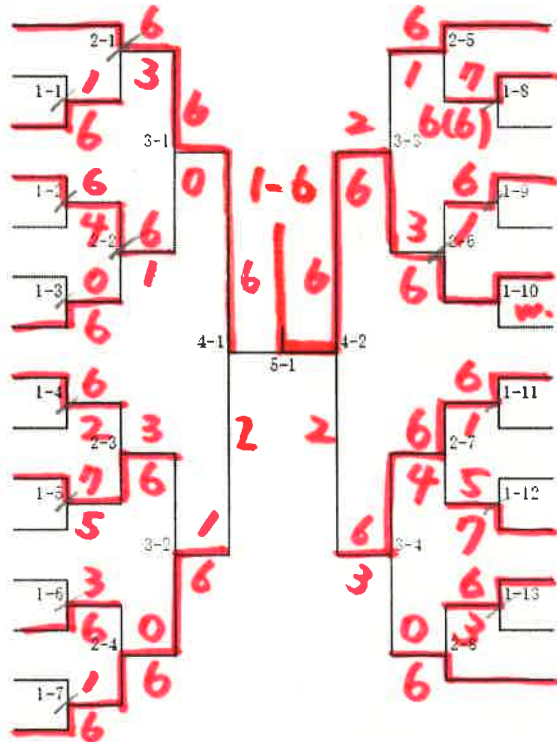

- 16 工藤颯太・菅谷寛人 アクティブ
- 17 西川修平・青木海人 ラ・サ中
- 18 東光生・富谷謙太 七飯
- 19 山崎敏平・初田純基 市立函館
- 20 安田穂・任堂 蓮 高専
- 21 穠山透真・田中秀道 中部
- 22 山崎洗哉・小玉晨之介 ラ・サ中
- 23 九島海渡・木村拓斗 西
- 24 宮城孝志・山本海斗 ラ・サ中
- 25 野村純雅・菊池慧太 有斗
- 26 森本崇雅・平賀拓斗 中部
- 27 中村松太・天本昂叶 七飯
- 28 斎藤章晴・長谷川拓也 ラ・サ中
- 29 ● 伊藤大聖・岡田 峻 ドリームJ