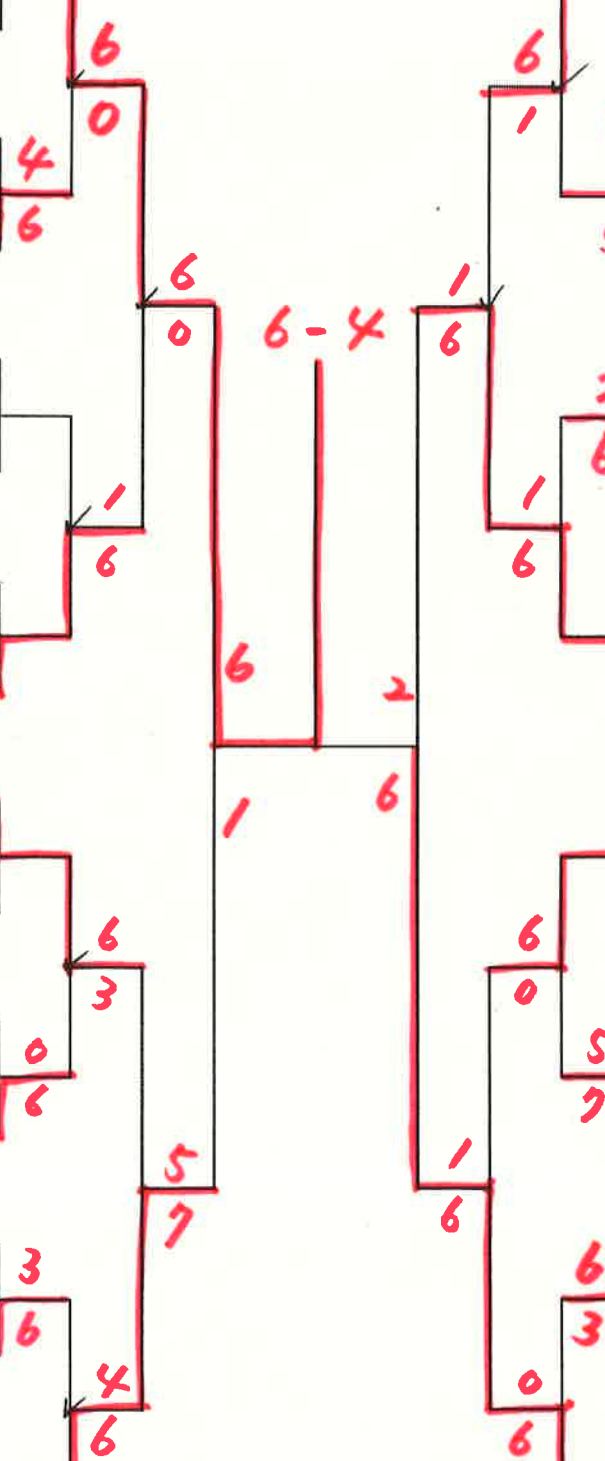

平成27年度 第21回遠藤杯 夏季道南ジュニアテニス大会

18歳以下男子ダブルス

	1R	2R	3R	SF	F	SF	3R	2R	1R		
1	血井侑希哉 函館中部 富田誉生 函館中部									大崎睦哲 函館大有斗 浦崎真行 函館大有斗	17
2	BYE									BYE	18
3	五十嵐武也 函館工 佐々木貴章 函館工									鳴海廉 函館西 島海渡 函館西	19
4	小玉英輝 函館商 山崎透 函館西									野々村耀 函館工 畠山優輝 函館工	20
5	大倉滉平 函館工 三上輝 函館工									角田太陽 函館大有斗 工藤椋平 函館大有斗	21
6	BYE									北川湧大 市立函館 亀井祐作 市立函館	22
7	BYE									BYE	23
8	齋藤秀也 市立函館 高波瞭 市立函館									佐藤和樹 函館工 堂崎颯 函館工	24
9	原拓海 函館中部 相内優作 函館中部									佐藤雅治 市立函館 斎藤海斗 市立函館	25
10	BYE									BYE	26
11	吉川慧 函館工 工藤聖也 函館工									阿部智大 函館柏稜 北村舞希 函館柏稜	27
12	島津航大 函館高专 滝澤慈 函館高专									工藤翼 函館工 高橋孝汰 函館工	28
13	金澤幹 函館西 福田祐太 函館西									岡元駿介 市立函館 前田匠 市立函館	29
14	川田隆輔 函館大有斗 敦澤侑弥 函館大有斗									山本大成 函館高专 山根世寛 函館高专	30
15	BYE									BYE	31
16	谷本憲哉 函館中部 堀田真 函館中部									渡辺勇樹 函館大有斗 大西一生 函館サール	32

1R 2R 3R SF F SF 3R 2R 1R