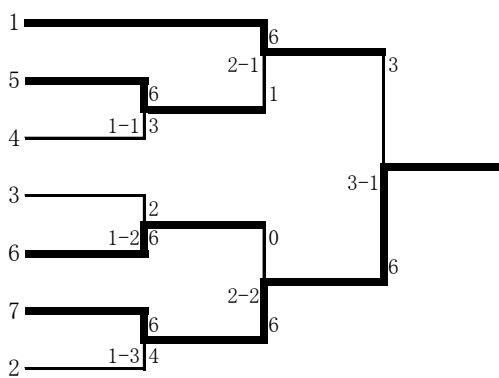

14才以下女子シングルス

- 1 上小倉りか (函テ俱)
- 2 小野寺 遼 (白百合中)
- 3 蒲池 悠佳 (白百合中)
- 4 小林 紗那 (モーシオン)
- 5 村田 友梨愛 (白百合中)
- 6 西岡里瑛 (函テ俱)
- 7 道免 美佑 (ドリームJ)
- 8 杉山 亜咲奈 (アクティブ)

12才以下女子シングルス

- 1 村上 純奈 (アクティブ)
- 2 管 きらり (ドリームJ)
- 3 石橋 歩実 (函館ホホワイト)
- 4 服部 仰生 (ドリームJ)
- 5 工藤 実弓 (ピア)
- 6 池田 七海 (函館ホホワイト)
- 7 光野 さくら (アクティブ)