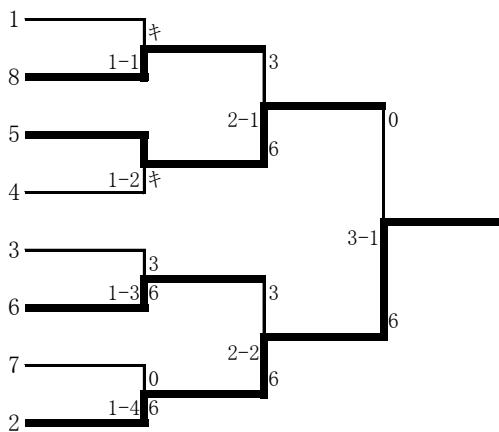

14才以下女子シングルス

- 1 上小倉りか (函テ俱)
- 2 小野寺 遼 (白百合中)
- 3 蒲池 悠佳 (白百合中)
- 4 小林 紗那 (モーシオン)
- 5 村田 友梨愛 (白百合中)
- 6 西岡里瑛 (函テ俱)
- 7 道免 美佑 (ドリームJ)
- 8 杉山 亜咲奈 (アクティブ)

12才以下女子シングルス

- 1 村上 純奈 (アクティブ)
- 2 管 きらり (ドリームJ)
- 3 石橋 歩実 (函館ホホワイト)
- 4 服部 仰生 (ドリームJ)
- 5 工藤 実弓 (ピア)
- 6 池田 七海 (函館ホホワイト)
- 7 光野 さくら (アクティブ)

10才以下女子シングルス

- 1 笈口 亜吏紗 (アクティブ)
- 2 服部 有生 (ドリームJ)
- 3 村田 葵羽 (ファイン)
- 4 吉田 海 (アクティブ)
- 5 芥藤 凜華 (ドリームJ)
- 6 徳田 ひな (アクティブ)
- 7 中 洗乃 (函テ俱)
- 8 葛西こと子 (アクティブ)
- 9 中里 真麟 (ドリームJ)
- 10 船岡 瑚々 (函テ俱)
- 11 光野さやか (ドリームJ)
- 12 石崎 愛莉奈 (アクティブ)
- 13 吉野 帆香 (函館ホホワイト)