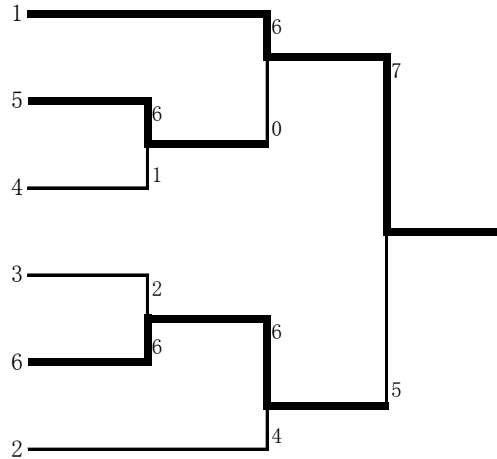

10才以下女子ダブルス

1 徳田 ひな・斉藤 凜華 (アクティブ・ドリームJ)

2 中 洸乃・船岡 瑚々 (函テ俱)

3 中里 真麟・服部 有生 (ドリームJ)

4 笈口 亜吏紗・吉野 帆香 (アクティブ・函館ホワイト)

5 葛西 こと子・吉田 海 (アクティブ)

6 光野さやか・村田 葵羽 (ドリームJ・ファイン)