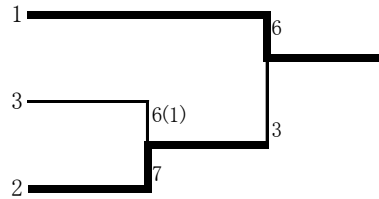

14才以下女子ダブルス

1 杉山亜咲奈・上小倉りか (アクティブ・函テ俱)

2 村田 友梨愛・蒲池 悠佳 (白百合中)

12才以下女子ダブルス

1 光野さくら・村上 純奈 (アクティブ)

2 菅 きらり・服部 仰生 (ドリームJ)

3 池田 七海・石橋 歩実 (函館ホワイト)

10才以下女子ダブルス